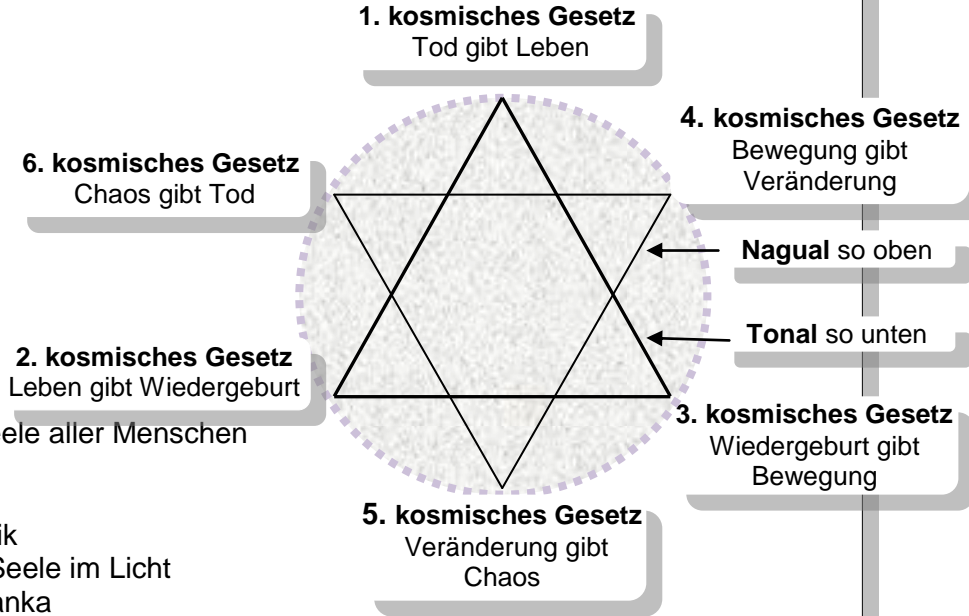

Das Wissen von Yin & Yang mit der 20-iger Zählweise

Das schamanische Wissen der Twisted Hairs

Das **Schwarz – Weiss Yin & Yang** blockiert Frau und Mann. **Schwarz – Gelb** ist Ergänzung & Heilung.

1. Fokus
2. Substanz
3. Form
4. Bestimmung
5. Verständnis
6. Imagination
7. Freiheit
8. Muster
9. Choreographie
10. Vollendung
11. Erinnerung
12. Erwachte Erinnerung
13. Erdmutter
14. Erdvater
15. Morphogenetisches Feld, Seele aller Menschen
16. Aufgestiegene Meister
17. Traumlehrer, Heiliger Traum
18. Karma Hüter, Akasha Chronik
19. Das erleuchtete Selbst, die Seele im Licht
20. Der Grosse Geist, Wakan Tanka

STERN DER 6 KOSMISCHEN GESETZE

1 bis 10 Tonal 3D / 4D innerhalb – 11 bis 20 Nagual 5D ausserhalb von Yin und Yang
5 / 10 / 15 und 20 im Zentrum 5D als Katalysatoren